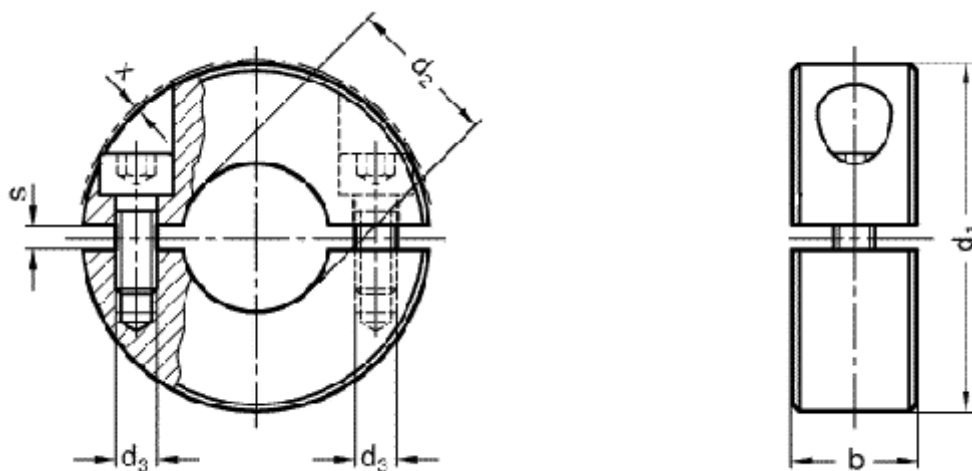

Varenummer: 20707265B40ST

Beskrivelse: E+G Stopping GN 707.2-65-B40-ST  
, 2-delt

## Mål

b = 15  
d1 = 65  
d2 = B 40  
d3 = M6  
s = 4  
x = 0.5